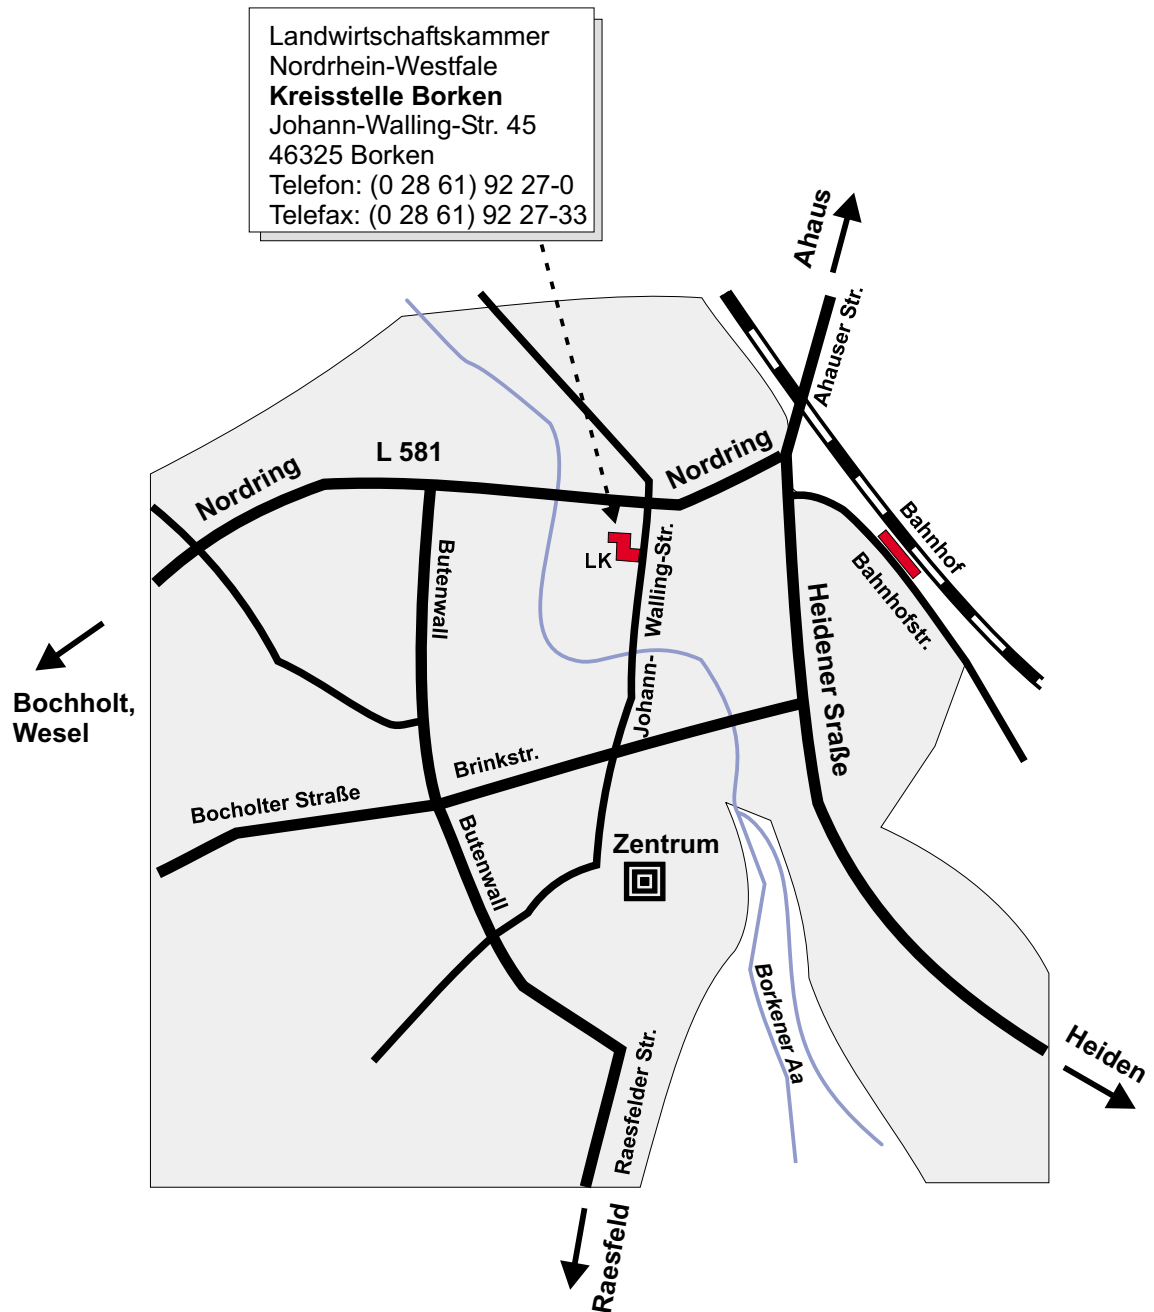

Wegbeschreibung zur Kreisstelle Borken der Landwirtschaftskammer Nordrhein-Westfalen

Von Norden, aus Richtung Münster:

A 43 bis Abfahrt Dülmen (zweite Abfahrt), am Ende der Ausfahrt links auf die **B 474** Richtung Coesfeld, an der Ampelkreuzung links Richtung Merfeld, in Merfeld auf die **B 67n** Richtung Borken bis Abfahrt Borken.

In Borken:

Die **Heidener Straße** bis zum Ende (rechts liegt der Bahnhof), links in den **Nordring** einbiegen, an der ersten Ampel links in die **Johann-Walling-Straße** und nach ca. 50 m liegt rechts die Kreisstelle.