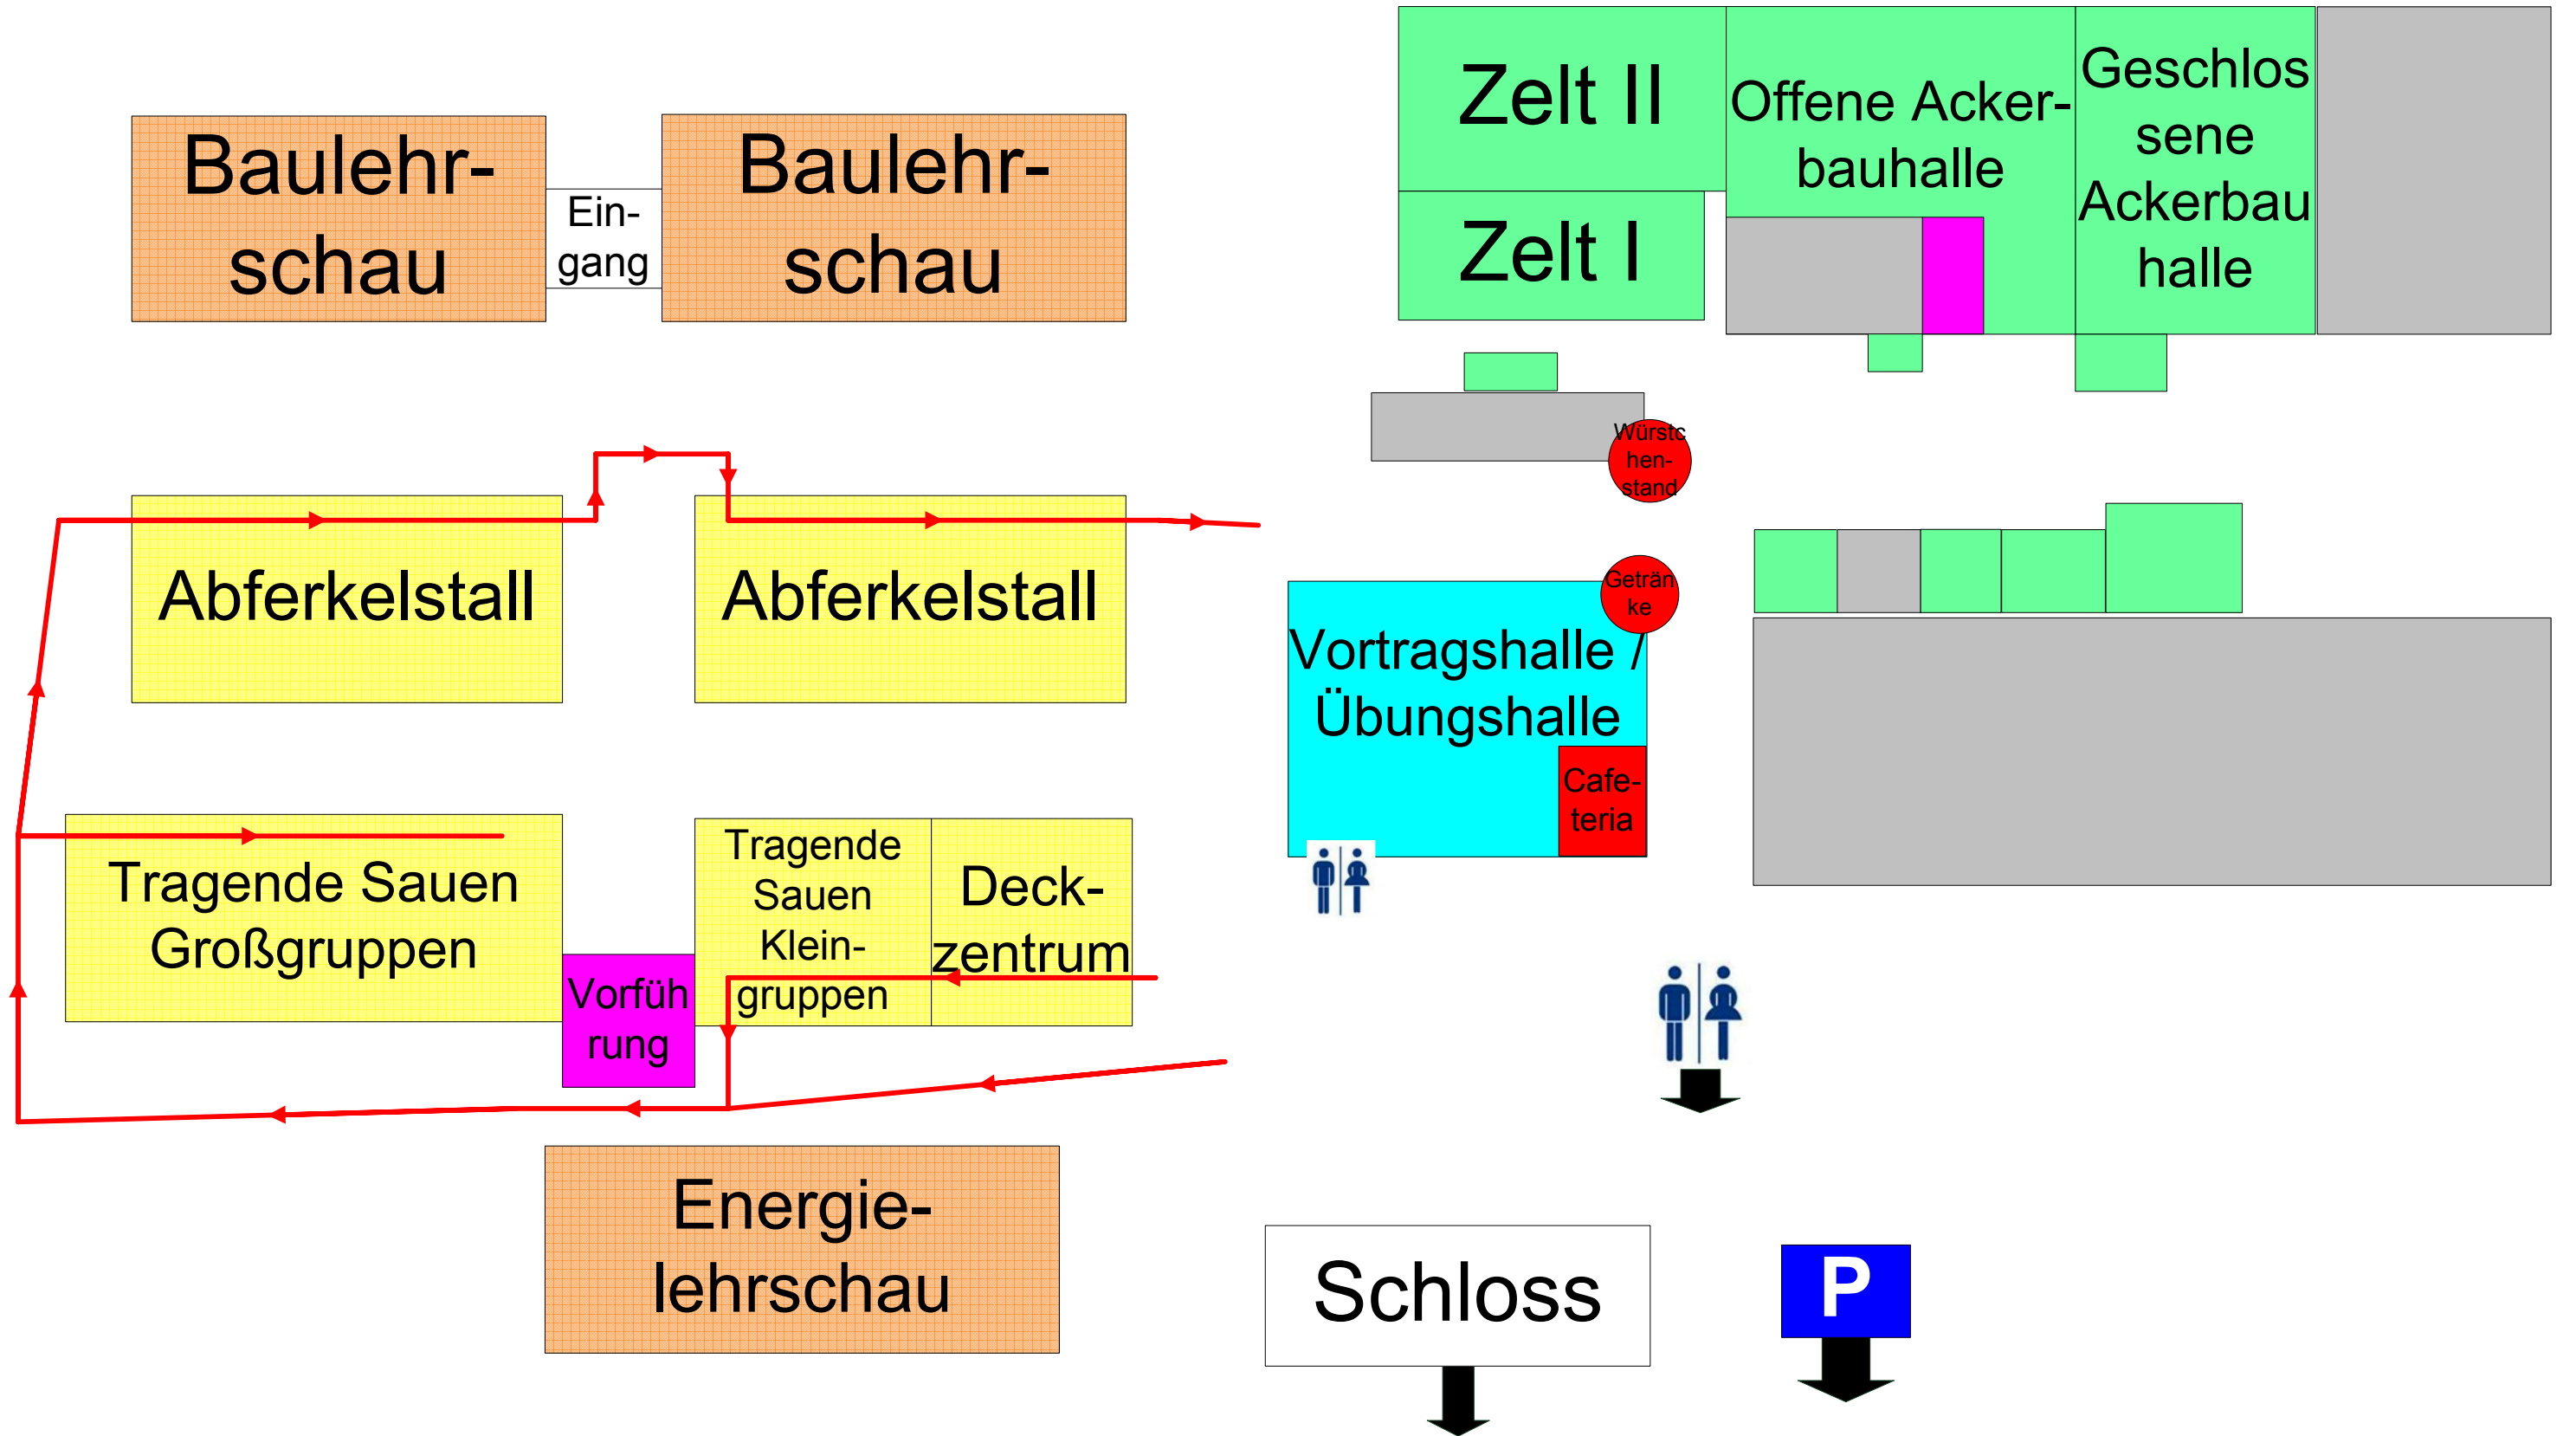

Lageplan

Düsser Schweinetage (07. & 08. September 2011): Übersicht Ausstellungsgelände

Düsser Schweinetage (07. & 08. September 2011): Zeltbelegung

Düsser Schweinetage (07. & 08. September 2011):
Hallenbelegung

Ackerbauhallen

Zelte

Z 1
 MENNO
CHEMIE VERTRIEB GMBH

Z 2
 Wiechers GmbH
Wp. Holz- und Erdarbeiten

Z 3
 Eichholz
Silo- und Anlagenbau

Außenbereich

Z 4
 HS
schröder

Z 5
 WestfalenGas

Z 6
 Müthing

Z 7
 GREEN CHEMISTRY ADDCON

Z 8
 JAN FEUERBORN
Landwirtschaftliches Lohnunternehmen

Stallungen

Übungshalle

Kälberstall

Garagen

Vorführung

Versuchsack erbau