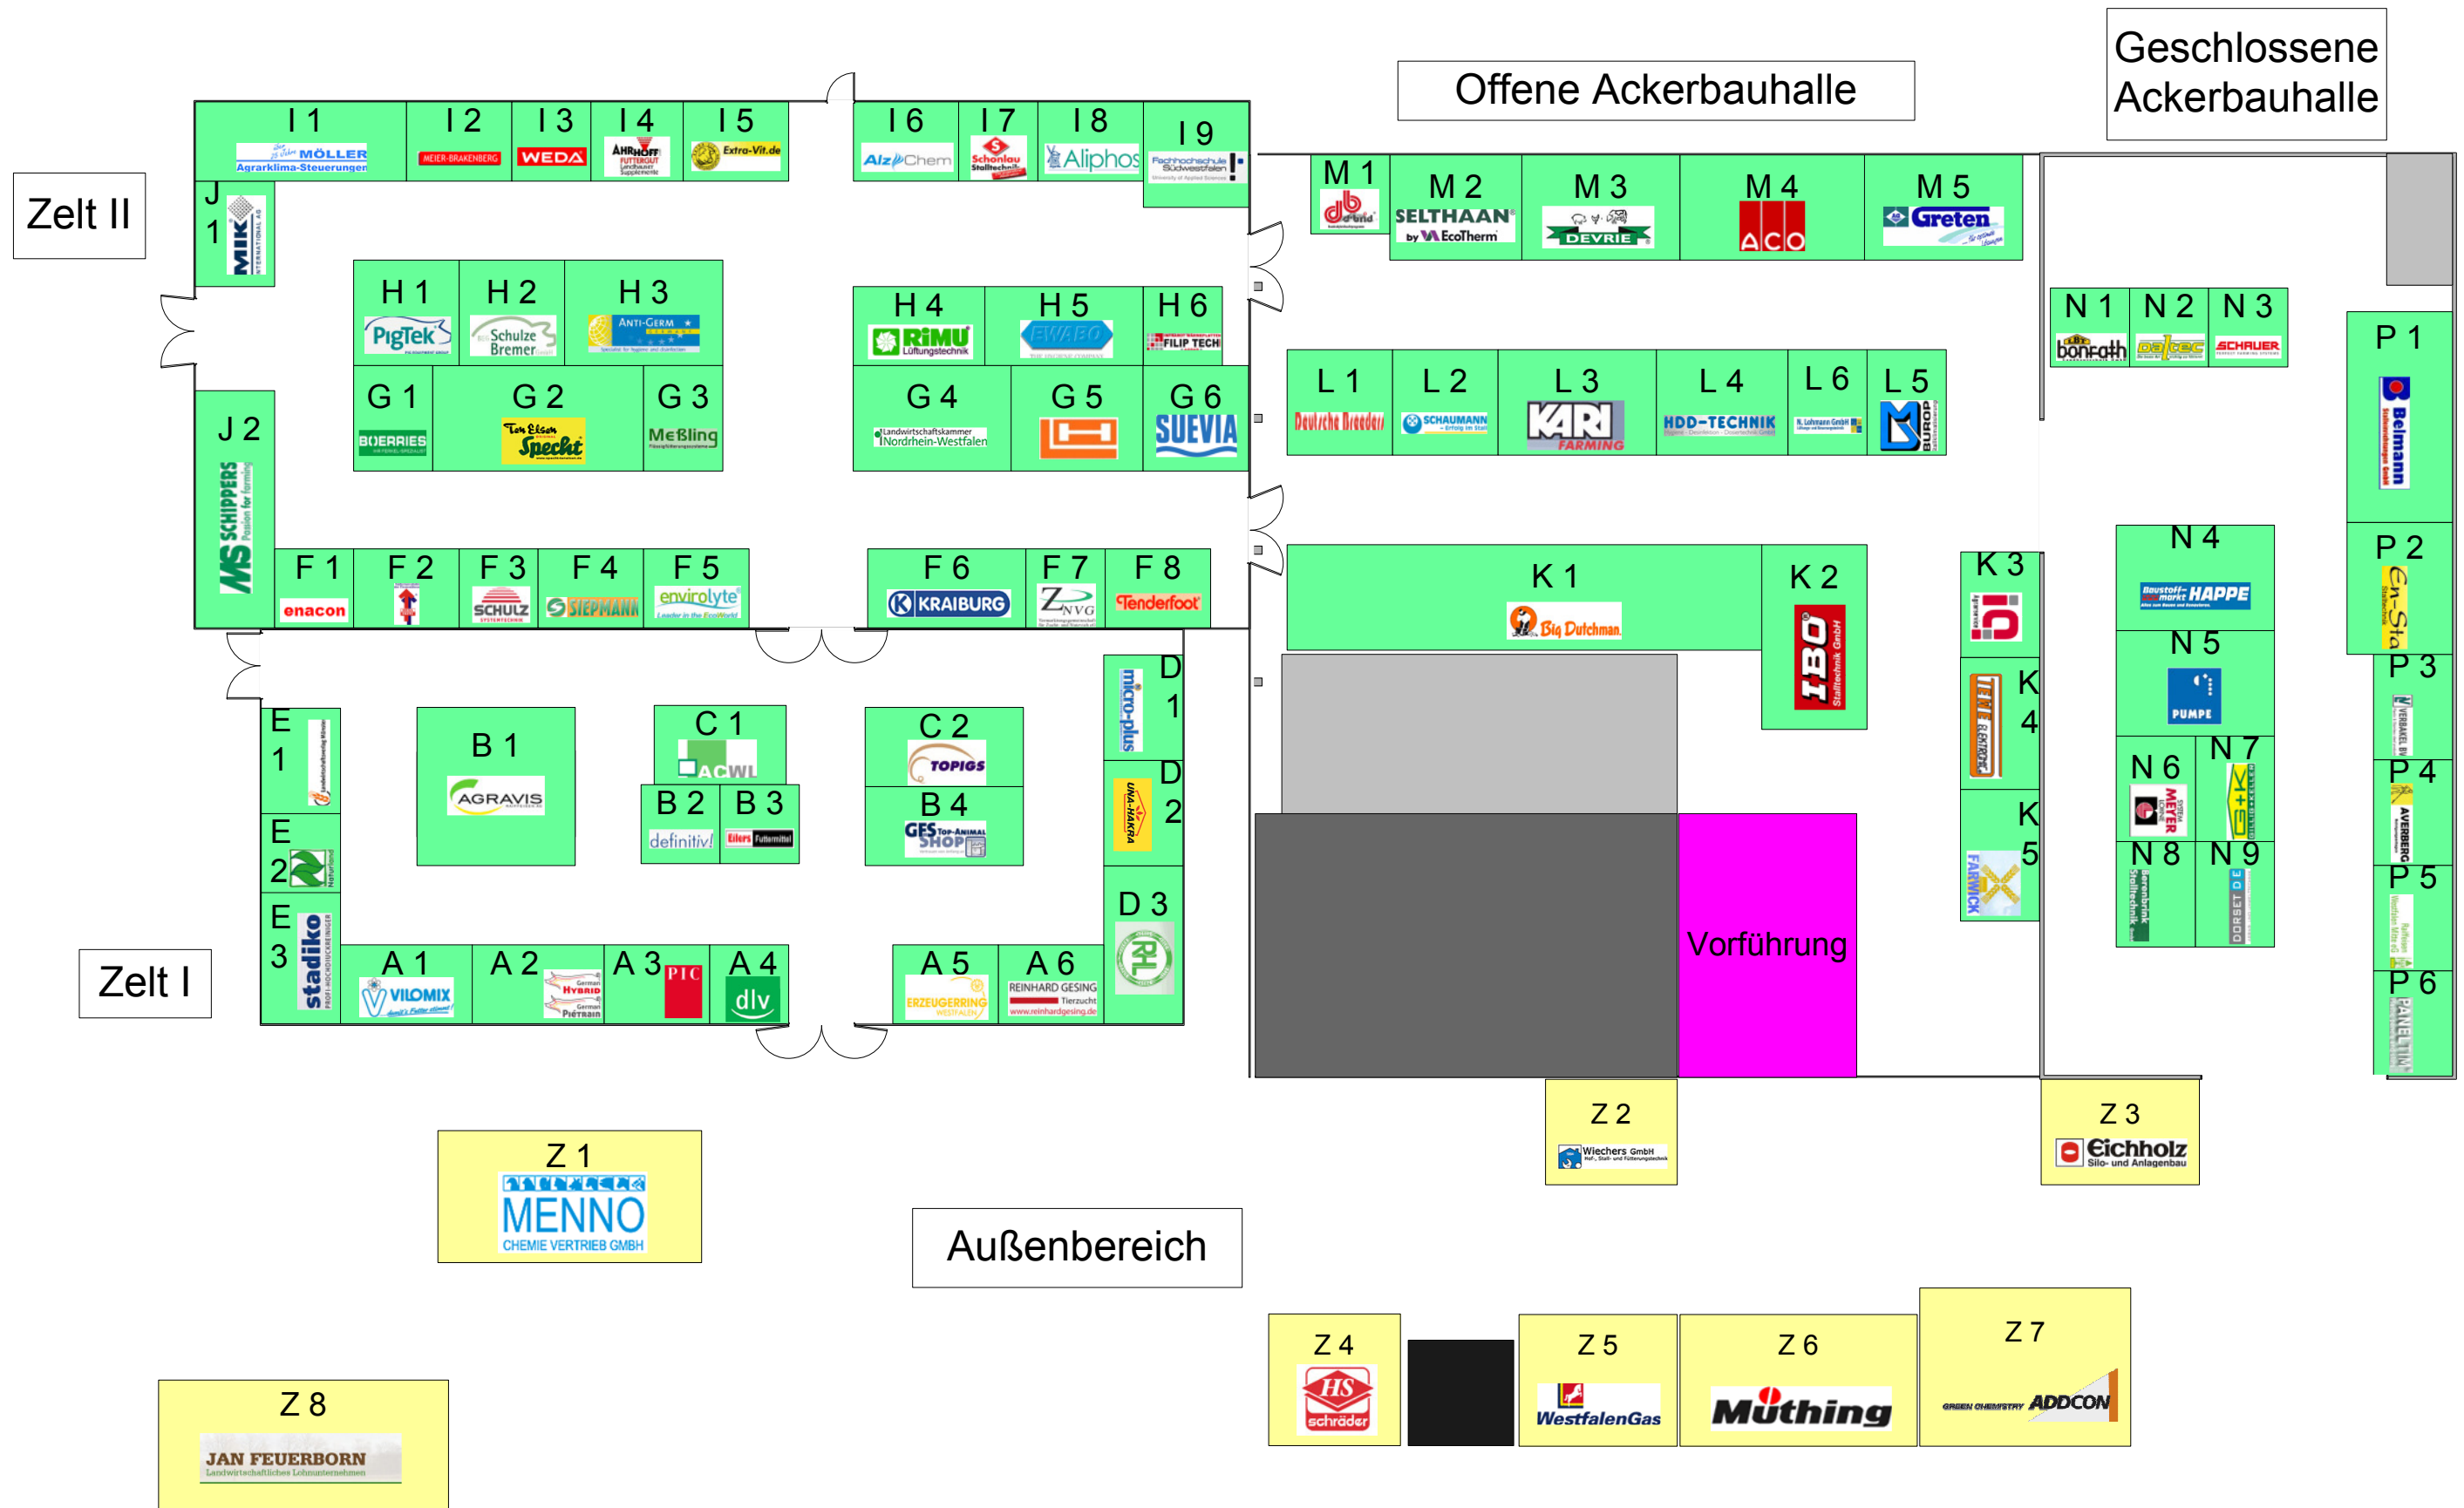

Lageplan

Düsser Schweinetage (07. & 08. September 2011): Übersicht Ausstellungsgelände

Düsser Schweinetage (07. & 08. September 2011): Zeltbelegung

Düsser Schweinetage (07. & 08. September 2011):
Hallenbelegung

Ackerbauhallen

Zelte

Z 1
 MENNO
CHEMIE VERTRIEB GMBH

Z 2
 Wiechers GmbH
Wp. Holz- und Erdarbeiten

Z 3
 Eichholz
Silo- und Anlagenbau

Außenbereich

Z 4
 HS
schröder

Z 5
 WestfalenGas

Z 6
 Müthing

Z 7
 GREEN CHEMISTRY ADDCON

Z 8
 JAN FEUERBORN
Landwirtschaftliches Lohnunternehmen

Stallungen

Übungshalle

Kälberstall

Garagen

Vorführung

Versuchsack erbau