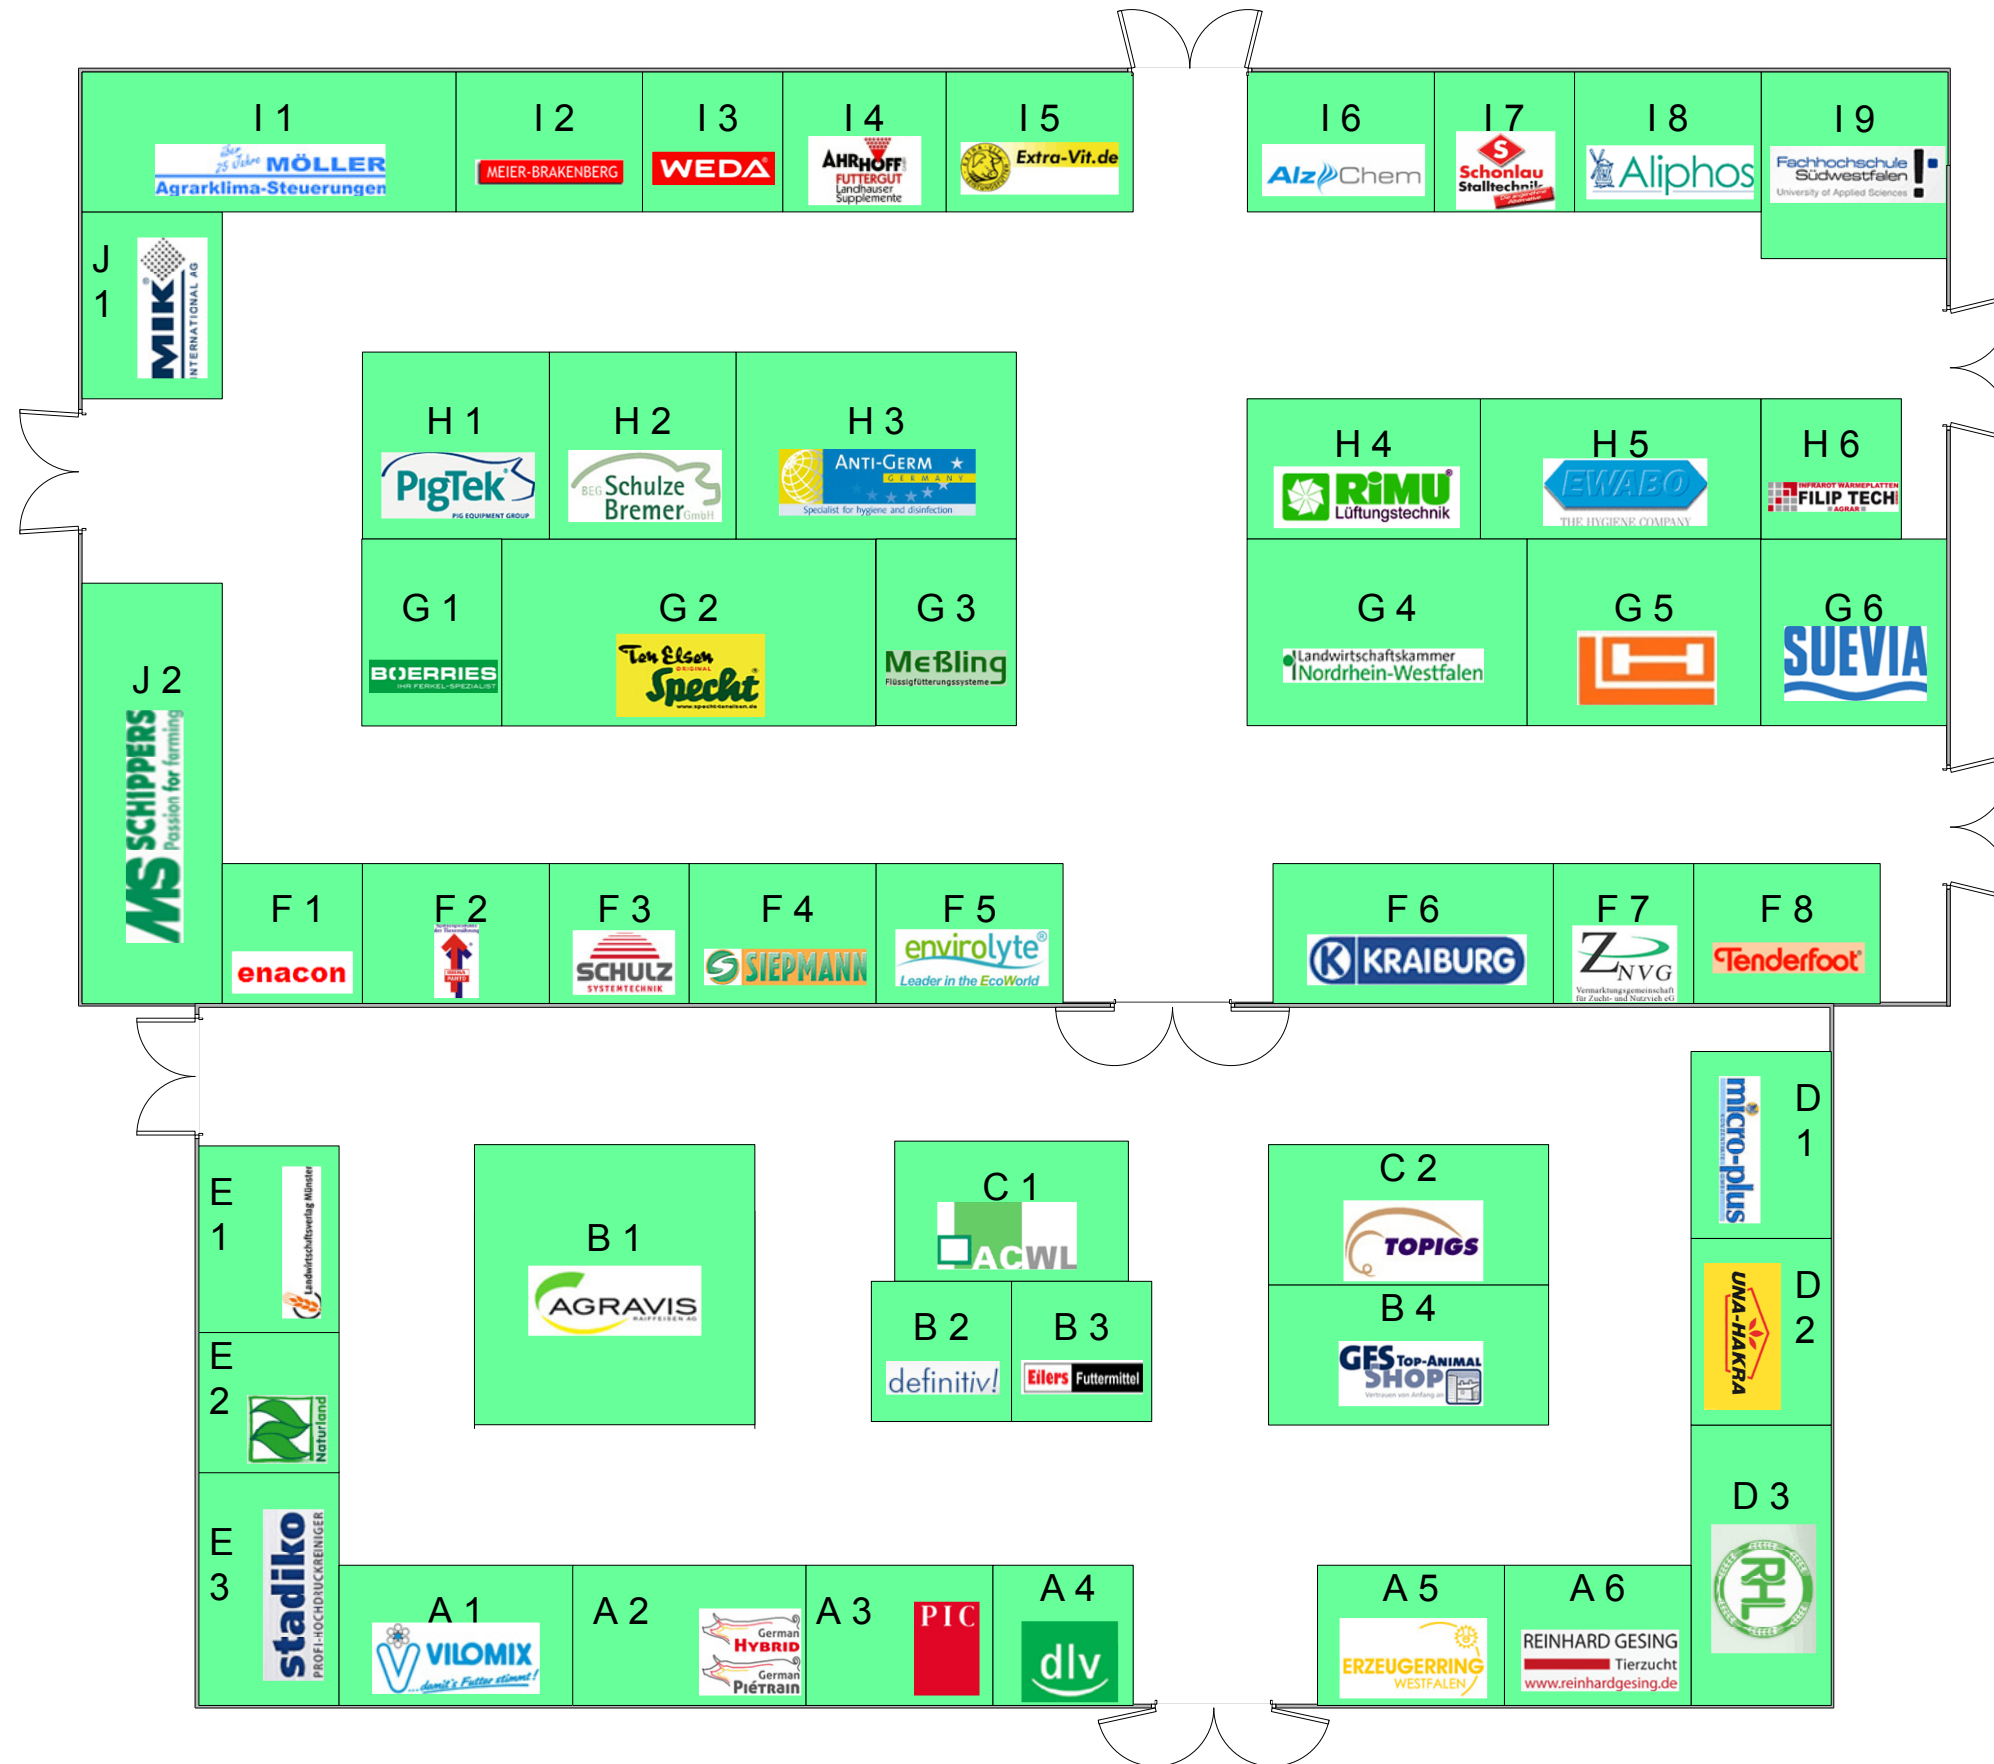

Lageplan

Düsser Schweinetage (07. & 08. September 2011): Übersicht Ausstellungsgelände

Düsser Schweinetage (07. & 08. September 2011): Zeltbelegung

Düsser Schweinetage (07. & 08. September 2011):
Hallenbelegung

Ackerbauhallen

Zelte

Z 1
 MENNO
CHEMIE VERTRIEB GMBH

Z 2
 Wiechers GmbH
Wp. Holz- und Erdarbeiten

Z 3
 Eichholz
Silo- und Anlagenbau

Außenbereich

Z 4
 HS
schröder

Z 5
 WestfalenGas

Z 6
 Müthing

Z 7
 GREEN CHEMISTRY ADDCON

Z 8
 JAN FEUERBORN
Landwirtschaftliches Lohnunternehmen

Stallungen

Übungshalle

Kälberstall

Garagen

Vorführung

Versuchsack erbau