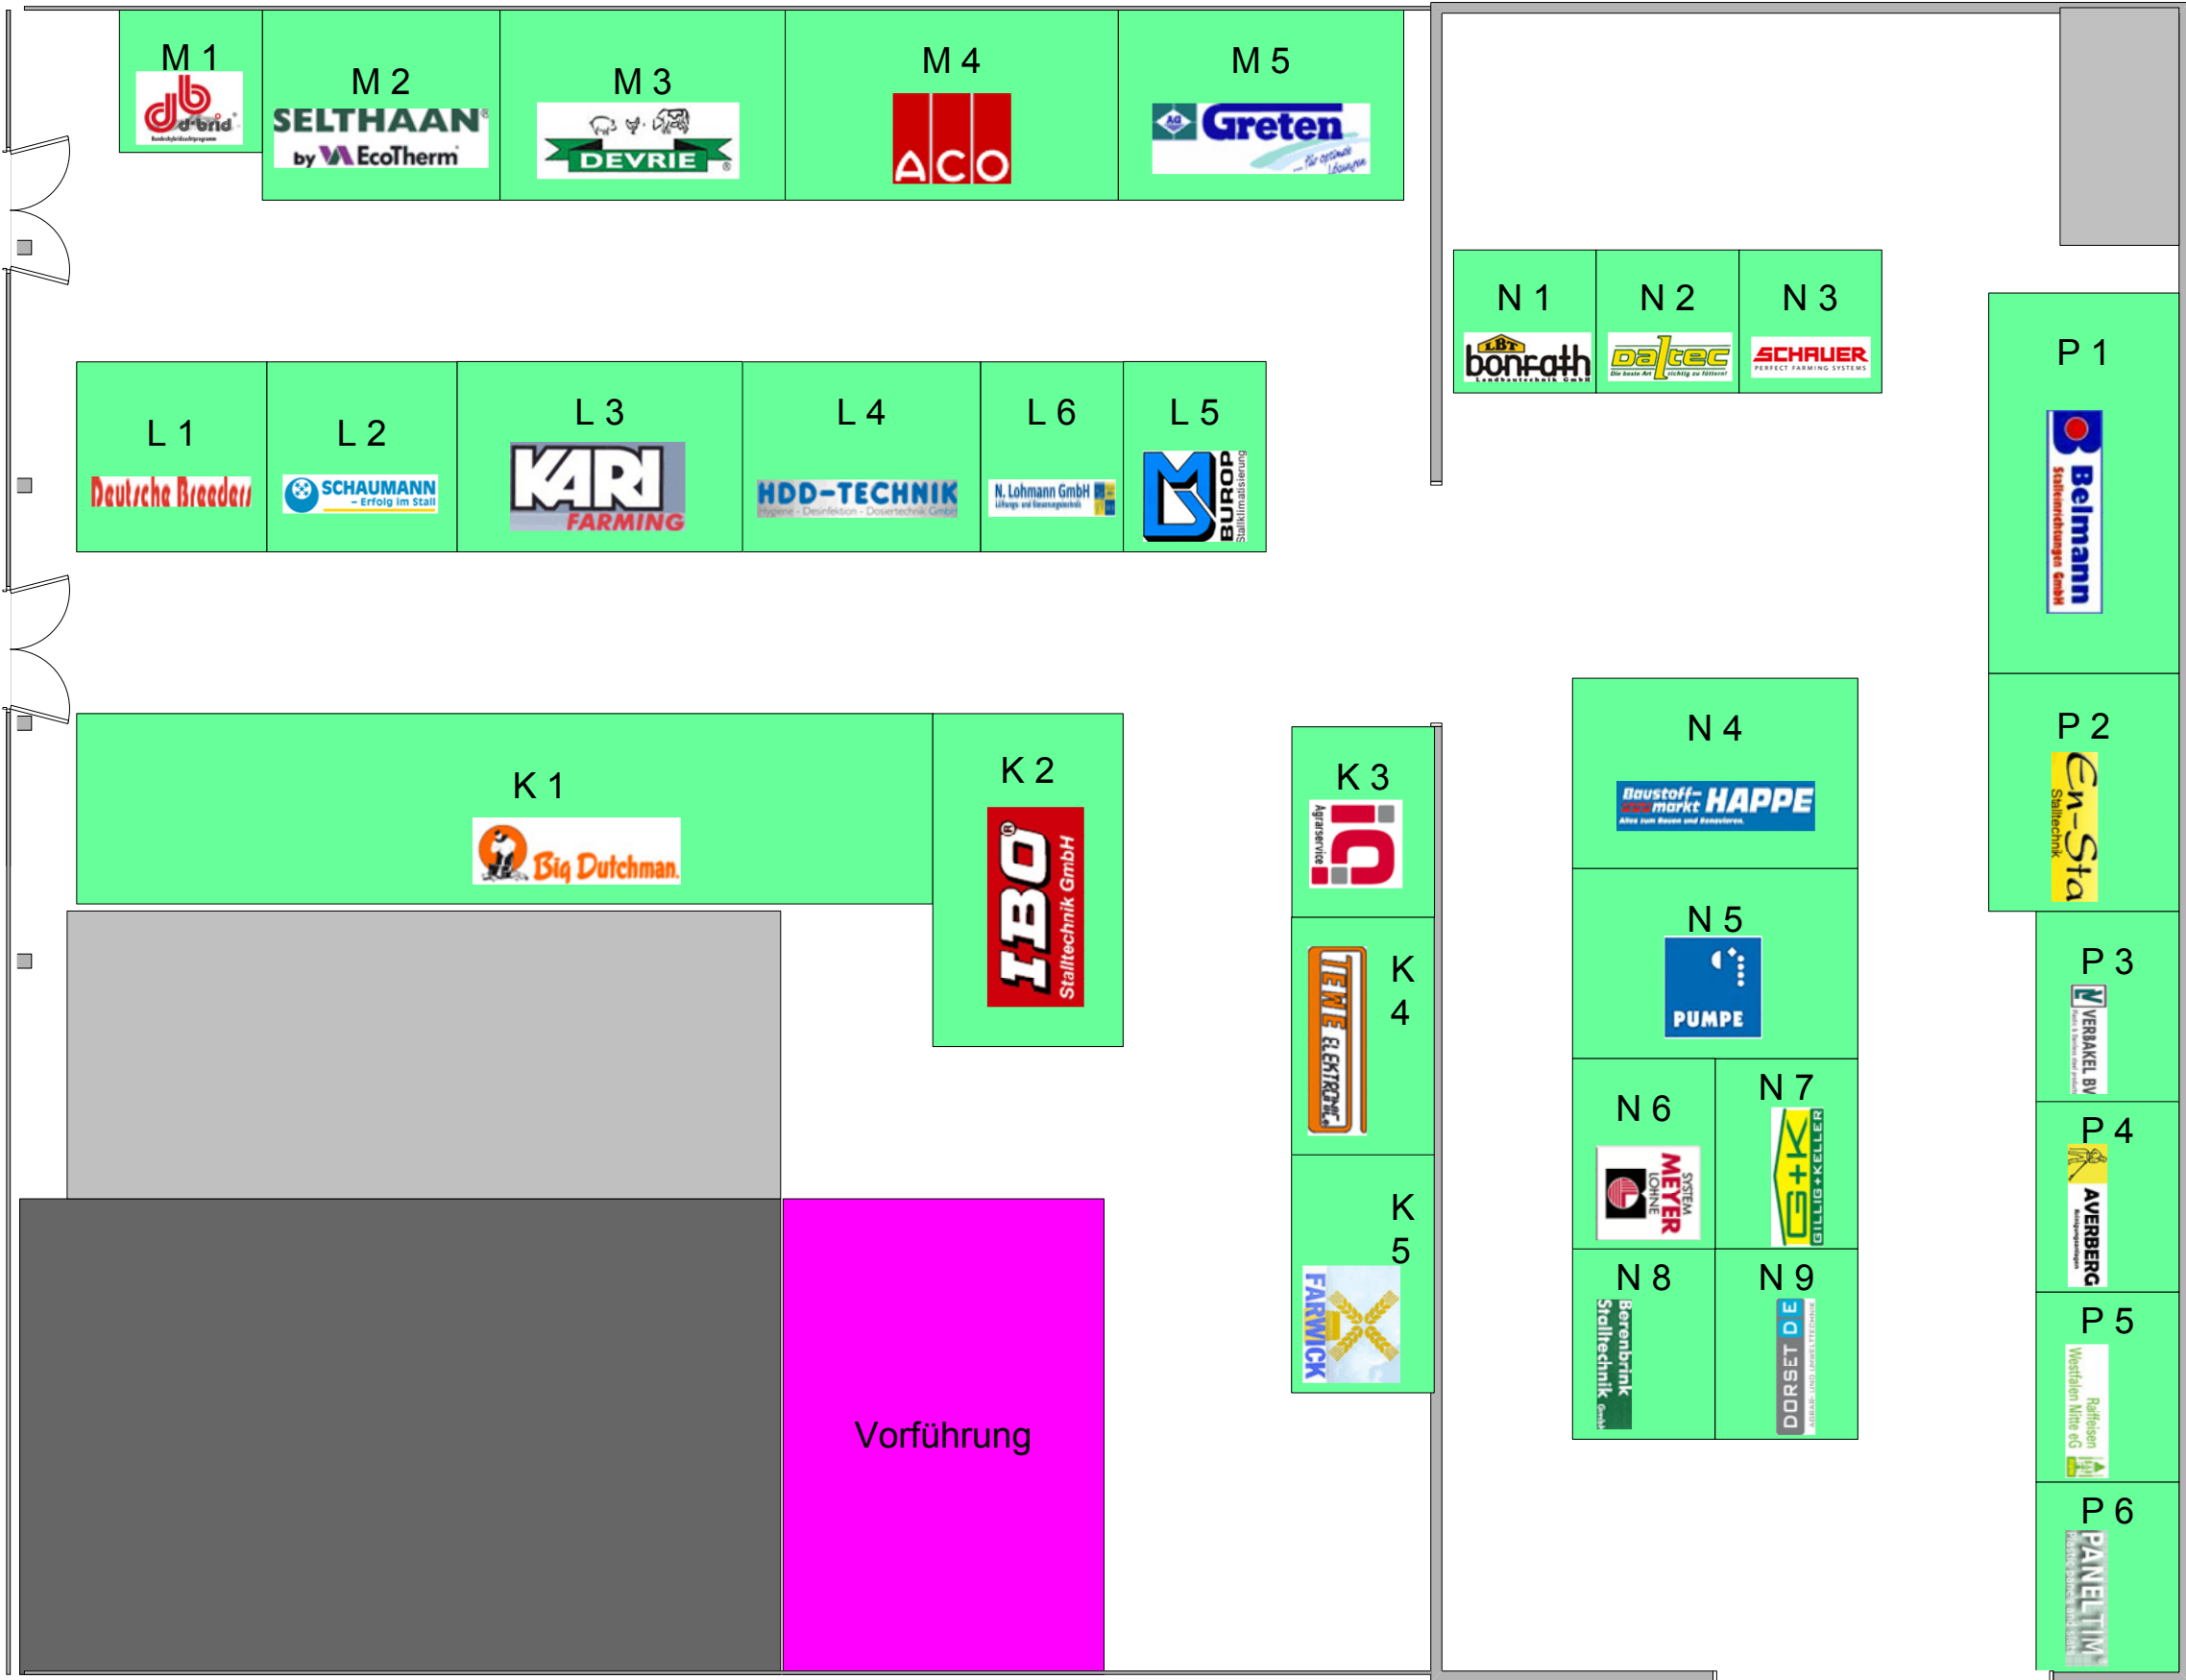

Lageplan

Düsser Schweinetage (07. & 08. September 2011): Übersicht Ausstellungsgelände

Düsser Schweinetage (07. & 08. September 2011): Zeltbelegung

Düsser Schweinetage (07. & 08. September 2011):
Hallenbelegung

Ackerbauhallen

Zelte

Z 1
 MENNO
CHEMIE VERTRIEB GMBH

Z 2
 Wiechers GmbH
Wp. Holz- und Erdarbeiten

Z 3
 Eichholz
Silo- und Anlagenbau

Außenbereich

Z 4
 HS
schröder

Z 5
 WestfalenGas

Z 6
 Müthing

Z 7
 GREEN CHEMISTRY ADDCON

Z 8
 JAN FEUERBORN
Landwirtschaftliches Lohnunternehmen

Stallungen

Übungshalle

Kälberstall

Garagen

Vorführung

Versuchsack erbau