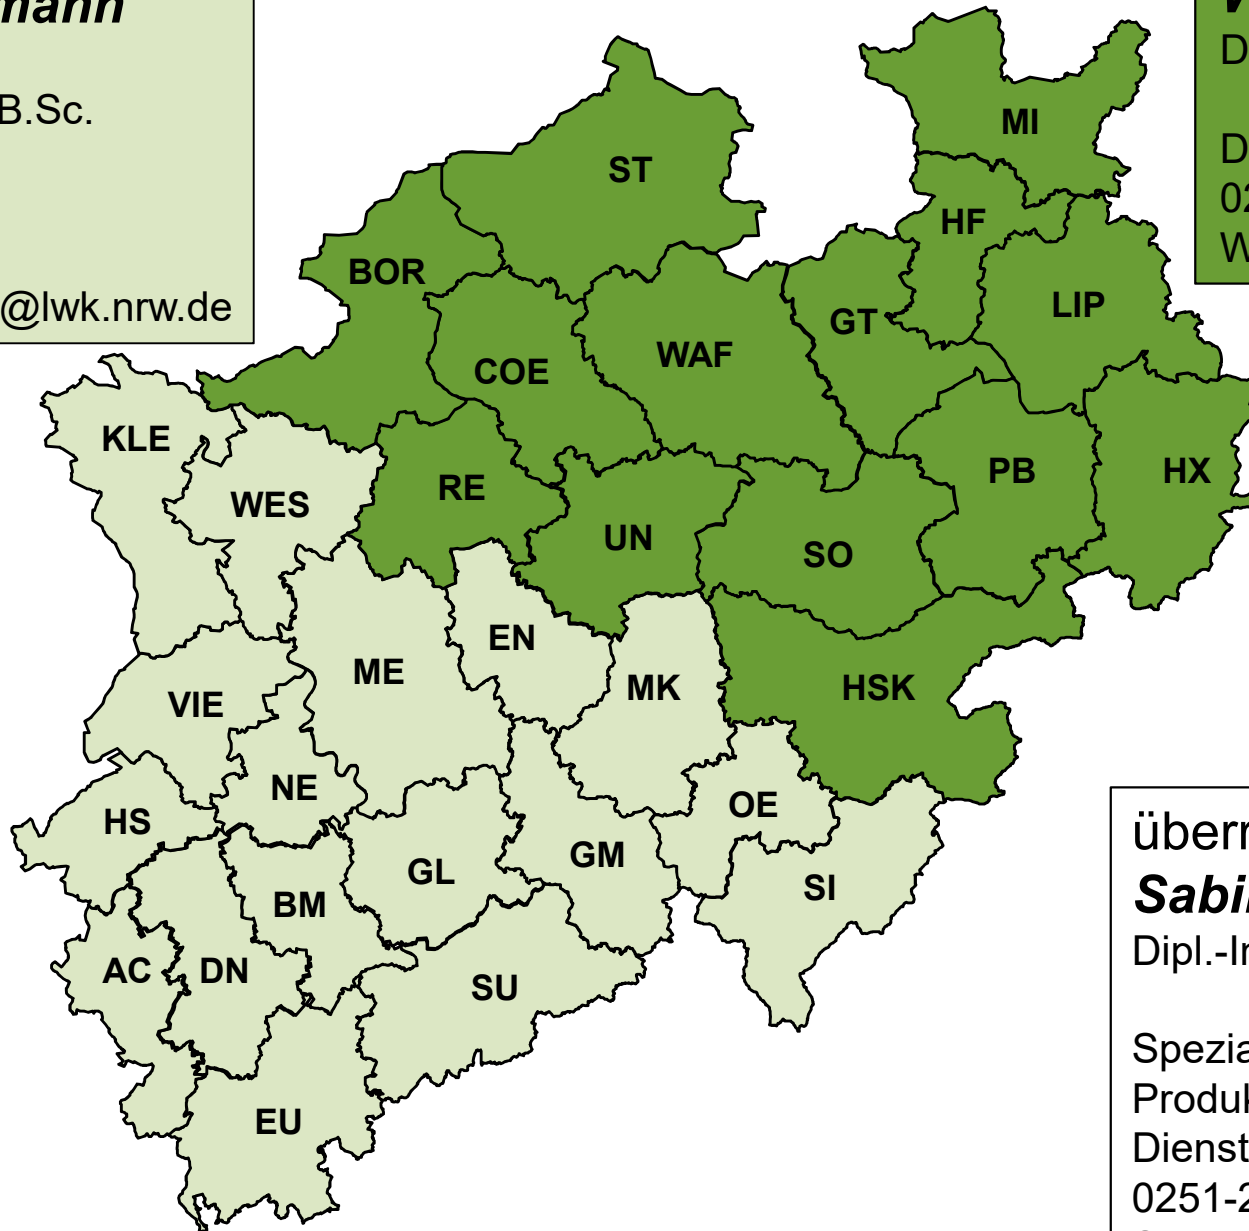

überregional

Sabine Pittgens

Dipl.-Ing. Agrar

Spezialberatung
Produktionstechnik Rind
Dienstsitz Münster
0251-2376 386
Sabine.Pittgens@lwk.nrw.de