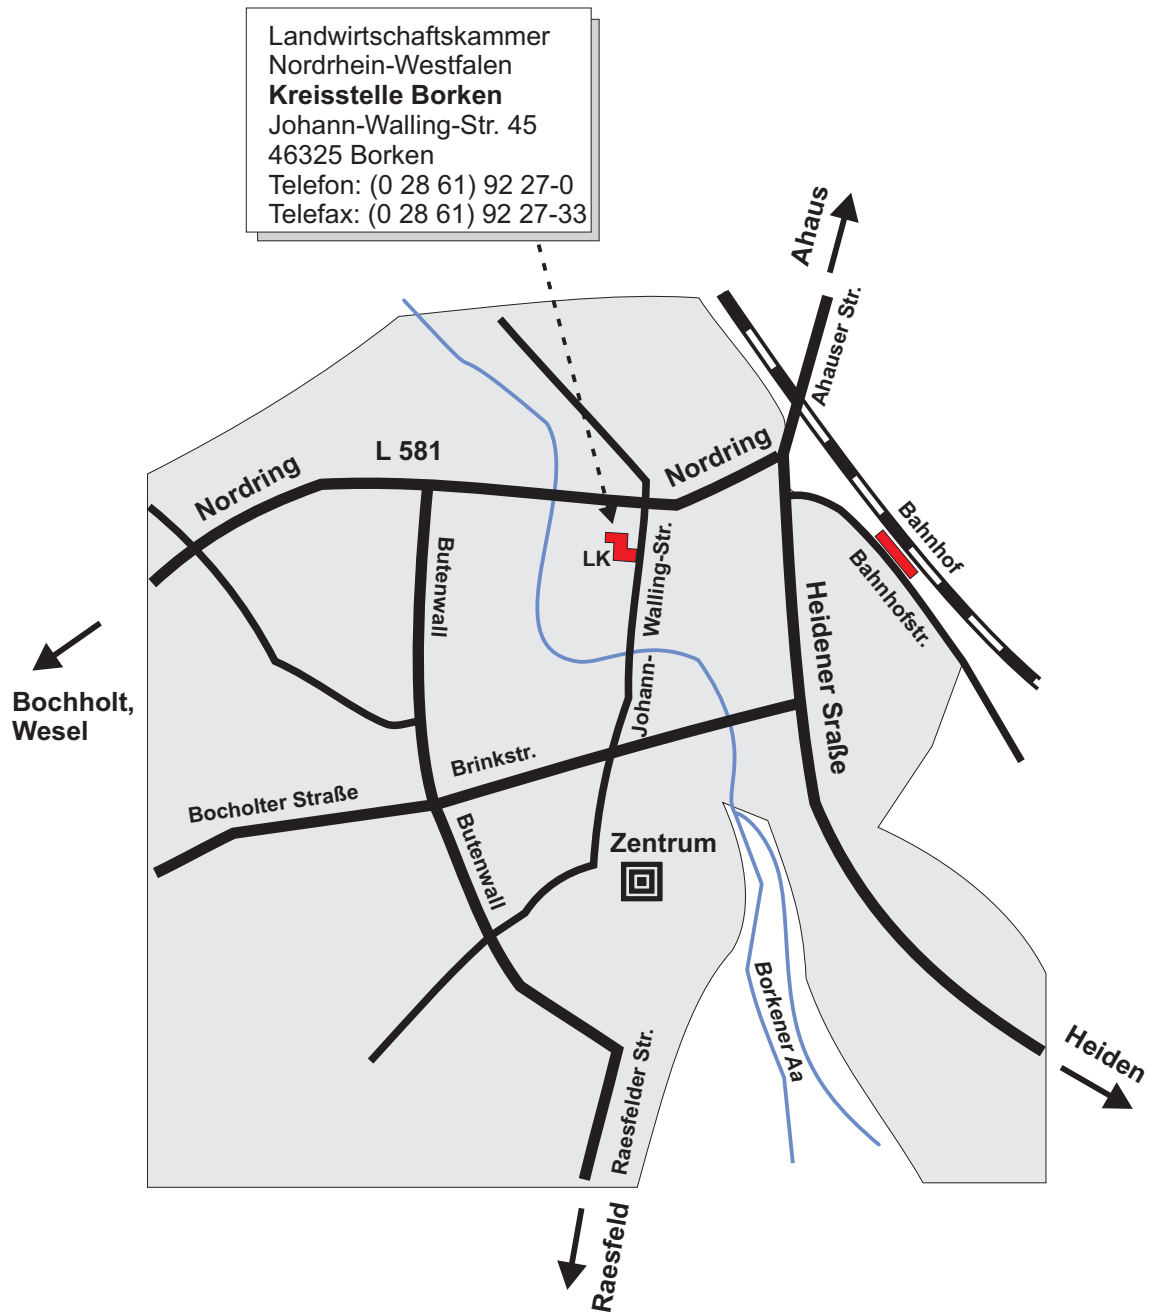

Wegbeschreibung zur Kreisstelle Borken der Landwirtschaftskammer Nordrhein-Westfalen

Von Norden, aus Richtung Münster:

A 43 bis Abfahrt Dülmen (zweite Abfahrt), am Ende der Ausfahrt links auf die **B 474** Richtung Coesfeld, an der Ampelkreuzung links Richtung Merfeld, in Merfeld auf die **B 67n** Richtung Borken bis Abfahrt Borken.

In Borken:

Die **Heidener Straße** bis zum Ende (rechts liegt der Bahnhof), links in den **Nordring** einbiegen, an der ersten Ampel links in die **Johann-Walling-Straße** und nach ca. 50 m liegt rechts die Kreisstelle.