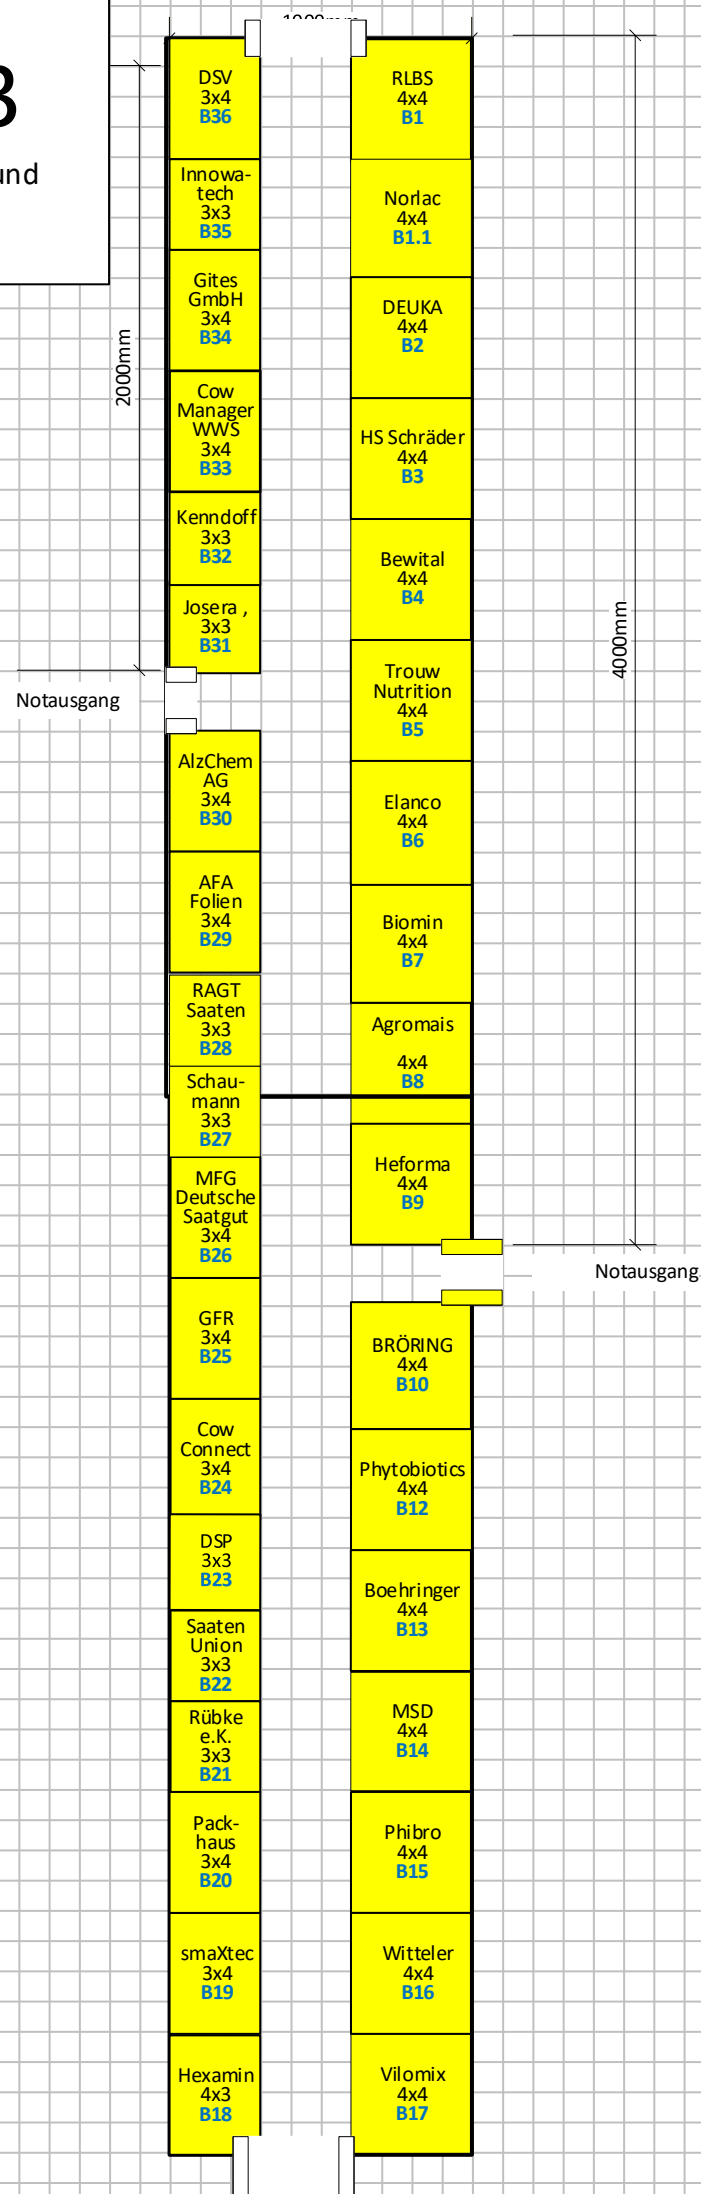

Ausstellungshalle

Zelt 2
 Stalltechnik
 Zucht
 Beratung

Zelt 3 a

Tiergesundheit und
Fütterung

Zelt 3

Tiergesundheit und
Fütterung

Innenhof Kälbercampus

Übungshalle

Bühne

Lemmer
T 1

Lemmer Fullwood

Zelt 2

Boumatic
T 2

Boumatic

Zelt 2

Freigelände

Ackerbauhalle