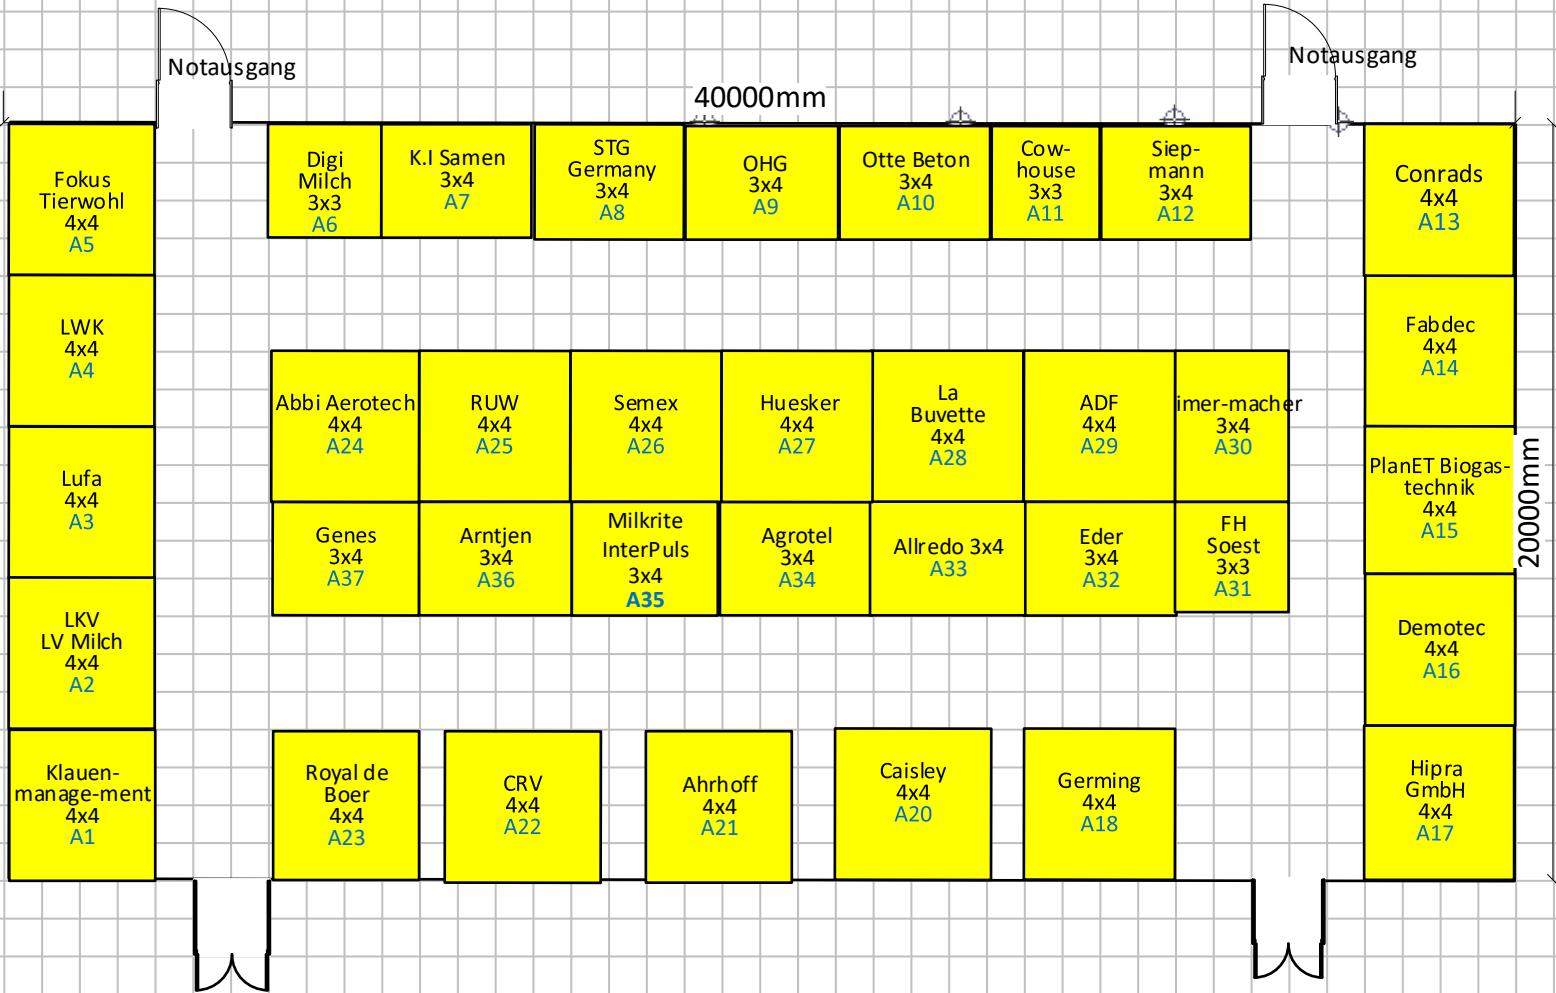

Ausstellungshalle

Zelt 2
 Stalltechnik
 Zucht
 Beratung

Zelt 3 a

Tiergesundheit und
Fütterung

Zelt 3

Tiergesundheit und
Fütterung

Innenhof Kälbercampus

Übungshalle

Bühne

Lemmer
T 1

Lemmer Fullwood

Zelt 2

Boumatic
T 2

Boumatic

Zelt 2

Freigelände

Ackerbauhalle