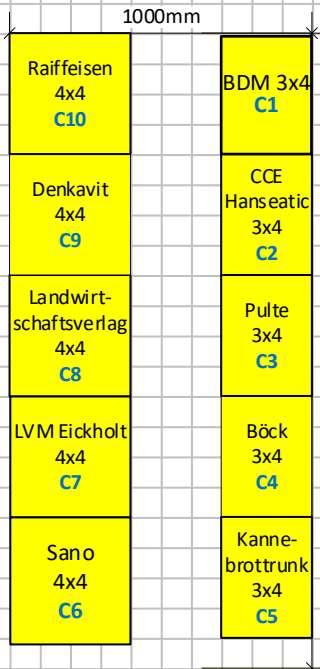

Ausstellungshalle

Zelt 2
 Stalltechnik
 Zucht
 Beratung

Zelt 3 a

Tiergesundheit und
Fütterung

Zelt 3

Tiergesundheit und
Fütterung

Innenhof Kälbercampus

Übungshalle

Bühne

Lemmer
T 1

Lemmer Fullwood

Zelt 2

Boumatic
T 2

Boumatic

Zelt 2

Freigelände

Ackerbauhalle