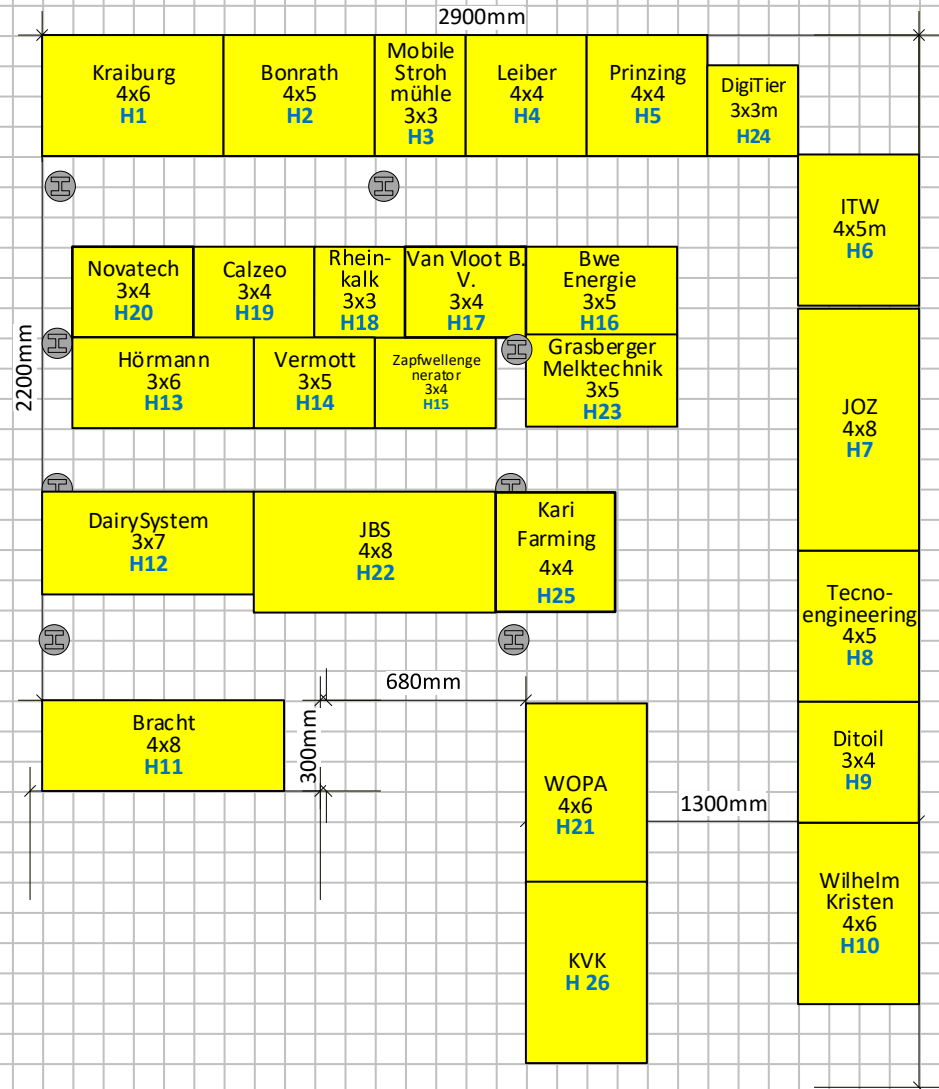

Ausstellungshalle

Zelt 2
 Stalltechnik
 Zucht
 Beratung

Zelt 3 a

Tiergesundheit und
Fütterung

Zelt 3

Tiergesundheit und
Fütterung

Innenhof Kälbercampus

Übungshalle

Bühne

Lemmer
T 1

Lemmer Fullwood

Zelt 2

Boumatic
T 2

Boumatic

Zelt 2

Freigelände

Ackerbauhalle