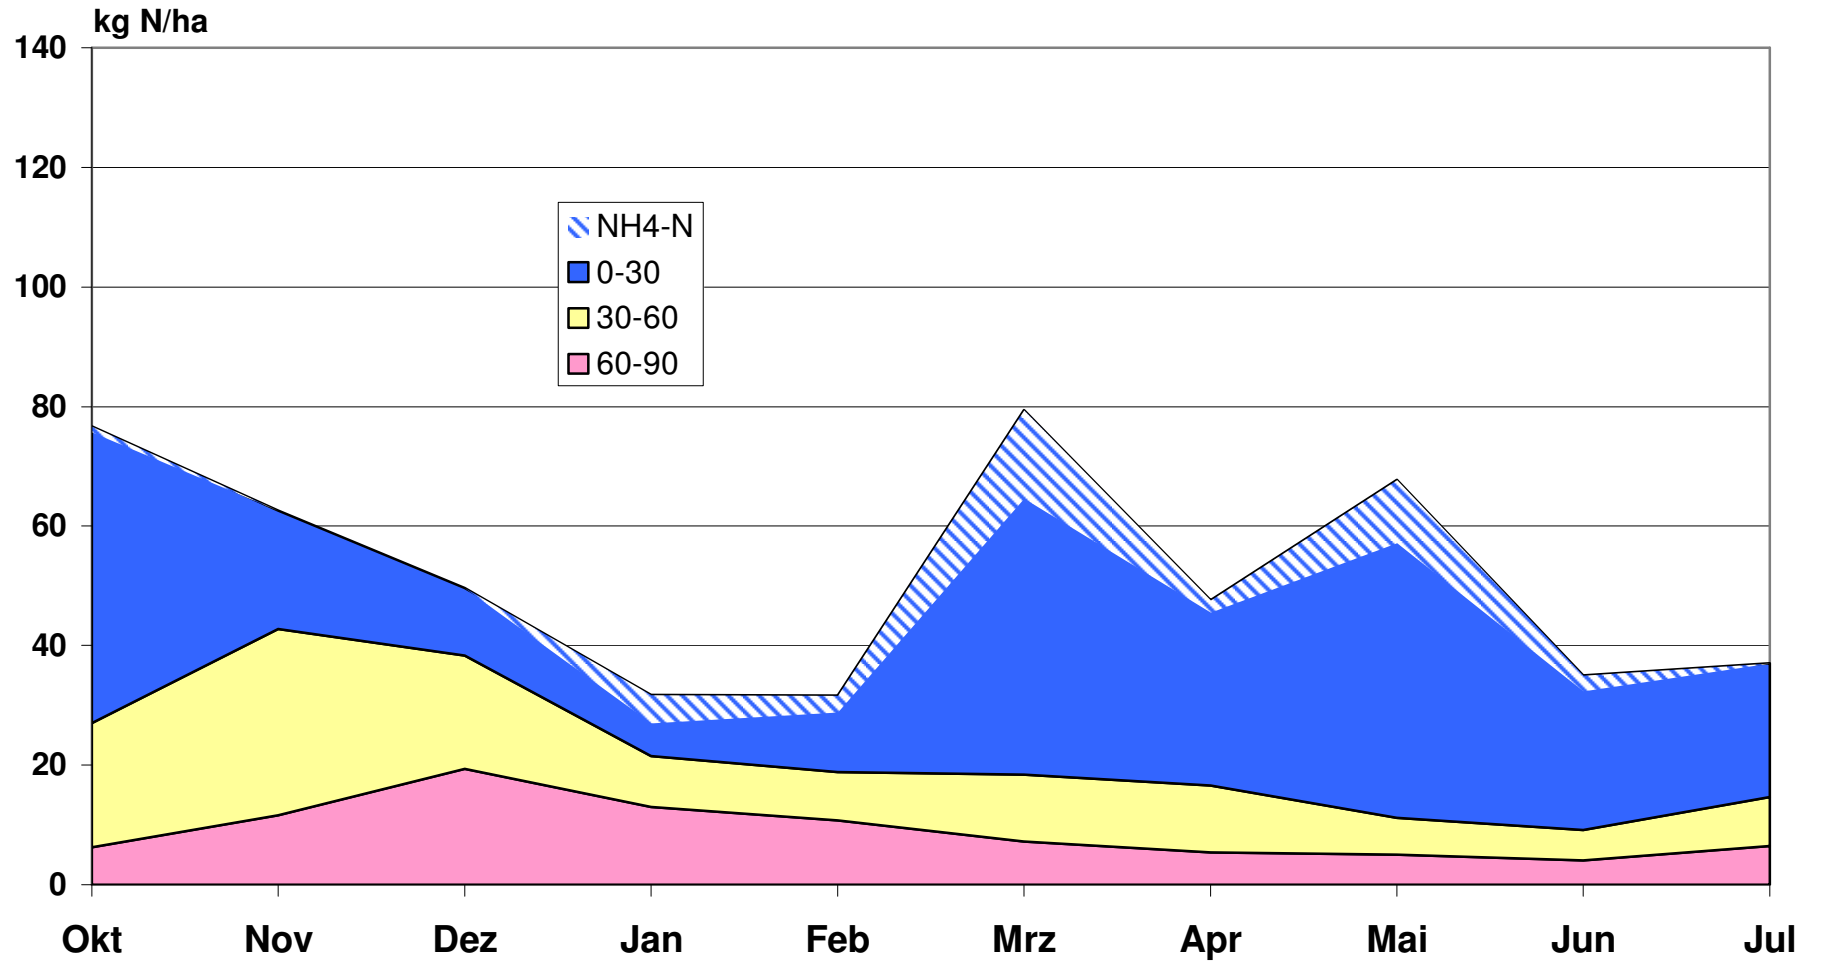

N_{min}-Verlauf im Mittel sechs westfälischer Weizenstandorte 2005 / 06

N_{\min} -Verlauf im Mittel sechs rheinländischer Weizenstandorte 2005/06