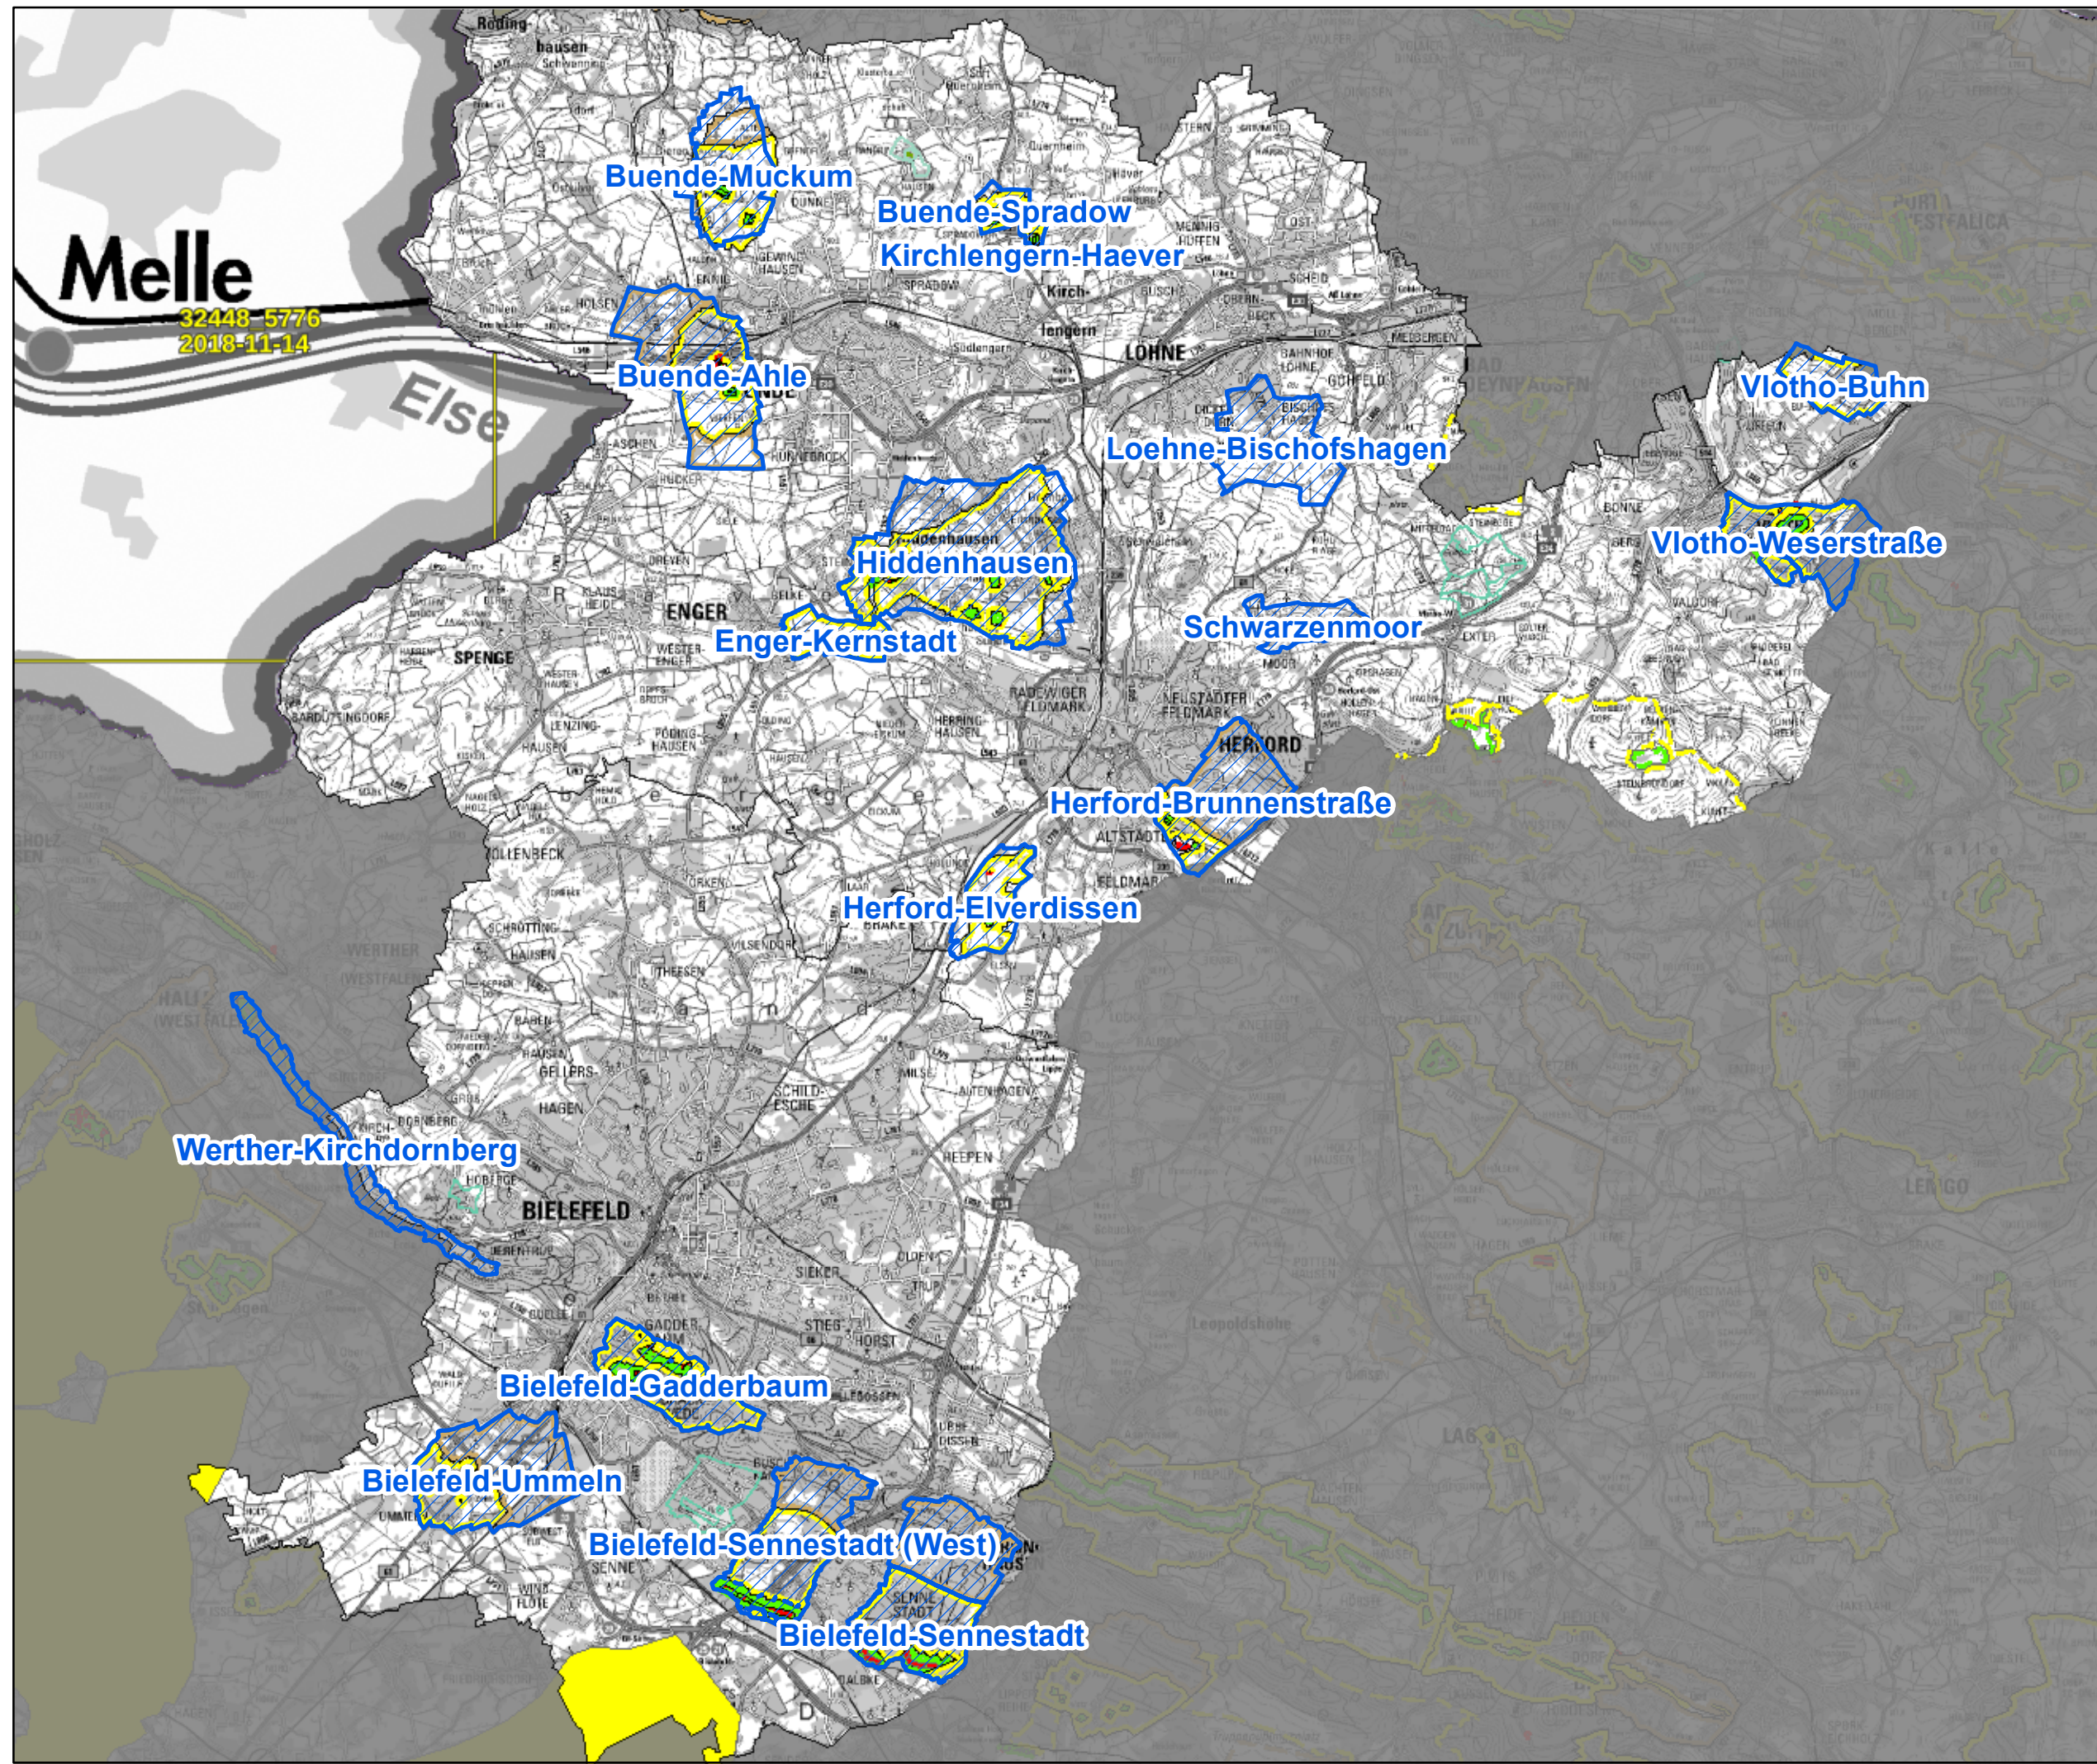

Melle

32448 5776
2018-11-14

Kooperationsgebiete LWK Herford-Bielefeld

Legende

- Kooperationsgebiete Herford
- ausserhalb
- Bielefeld
- Herford

WRRL_Beratungsgebiete

- 1
- 2
- 3

- Zone I
- Zone II
- Zone III A
- Zone III B
- Zone III C
- Sonderzone Rhein

Hintergrund

Open Data Geobasisdaten NRW 2019

Maßstab 1:136.788

0 1.000 2.000 3.000 4.000 m

Landwirtschaftskammer
Nordrhein-Westfalen

Bearbeiter:

Datum: 26. August 2019