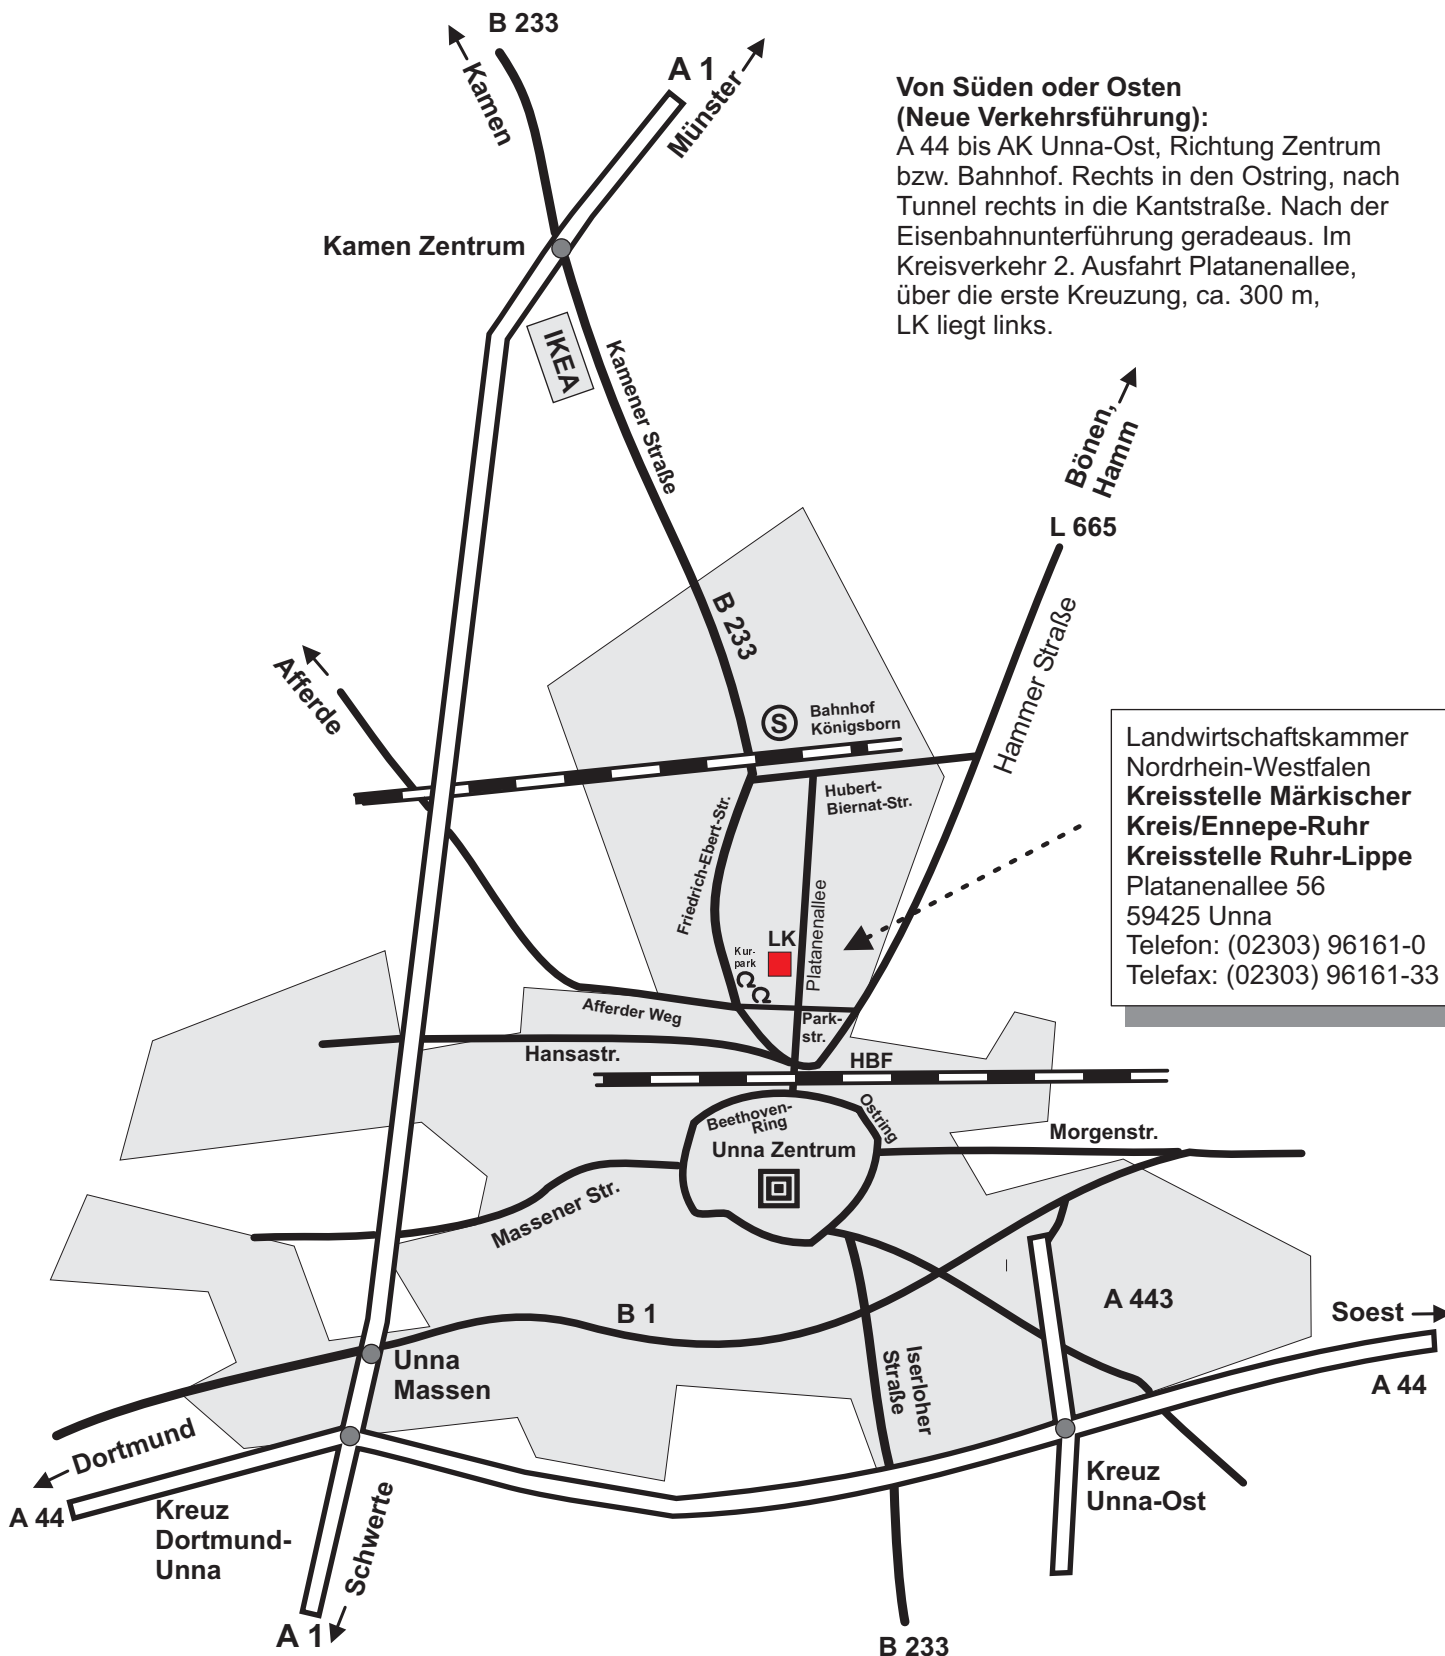

Wegbeschreibung zu den Kreisstellen Märkischer Kreis/Ennepe-Ruhr und Ruhr-Lippe der Landwirtschaftskammer Nordrhein-Westfalen

Von Norden, aus Richtung Münster:

A 1 bis Ausfahrt Kamen-Zentrum (IKEA), Richtung Unna (Unnaer Str., Kamener Str.).
Nach der Bahnunterführung links abbiegen (Hubert-Biernat-Str., Hinweis: Kurpark).
Zweite Straße rechts ist die Platanenallee. LK liegt rechts.

Von Süden oder Osten (Neue Verkehrsführung):

A 44 bis AK Unna-Ost, Richtung Zentrum bzw. Bahnhof. Rechts in den Ostring, nach Tunnel rechts in die Kantstraße. Nach der Eisenbahnunterführung geradeaus. Im Kreisverkehr 2. Ausfahrt Platanenallee, über die erste Kreuzung, ca. 300 m, LK liegt links.